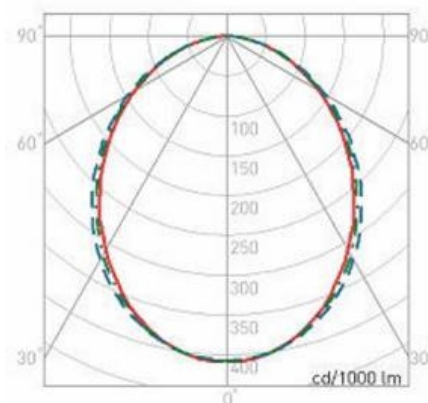

LED

DIF 551 416 MNT

Luminaria

Luminária comercial LED para instalação de embutir e sobrepor, completa com LED e driver. Corpo produzido em chapa de aço e pintura eletrostática em epóxi-pó na cor branca. Difusor técnico plano difuso para total controle da luz e ofuscamento. Equipada com placas de LED e drivers das principais marcas mundiais.

INFORMAÇÕES TÉCNICAS

W	33W 49W
	4000K
	80+
	220V
	3510lm 5260lm
	5 Anos

CURVA FOTOTÉRMICA

DESENHO TÉCNICO

INFORMAÇÕES ADICIONAIS

Instalação em forro de gesso ou modular.

MODELO	A	L	C
DIF 551 416 MNT	90mm	617mm	617mm