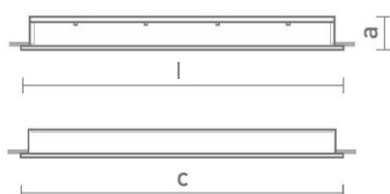

LED

DIF 551 416 MNT

Luminaria

Luminária comercial LED para instalação de embutir e sobrepor, completa com LED e driver. Corpo produzido em chapa de aço e pintura eletrostática em epóxi-pó na cor branca. Difusor técnico plano difuso para total controle da luz e ofuscamento. Equipada com placas de LED e drivers das principais marcas mundiais.

INFORMAÇÕES TÉCNICAS

W	33W 49W
	4000K
	80+
	220V
	3510lm 5260lm
	5 Anos

CURVA FOTOTÉRMICA

DESENHO TÉCNICO

INFORMAÇÕES ADICIONAIS

Instalação em forro de gesso ou modular.

MODELO	A	L	C
DIF 551 416 MNT	90mm	617mm	617mm